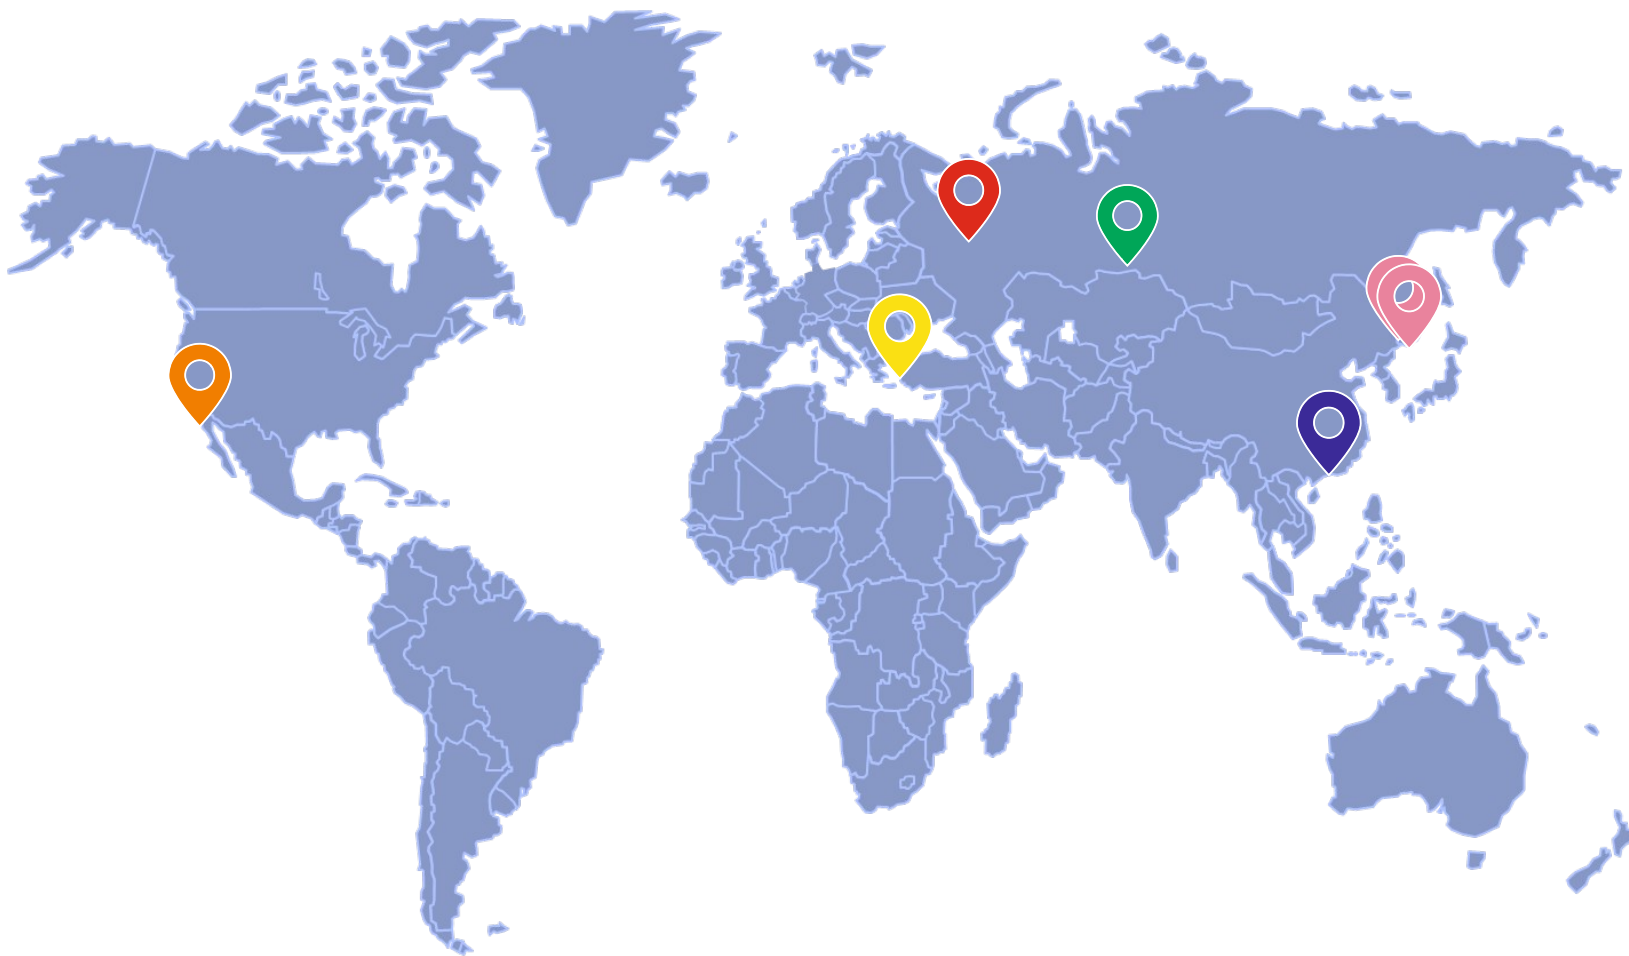

Доставка грузов автотранспортом по странам СНГ, Европы и Азии. Гибкие маршруты и оптимизация сроков.

Сборные грузы (LCL и LTL)

Экономичное решение для доставки небольших партий — платите только за объём. Консолидация и отслеживание по всем направлениям.

<https://bridgelogistics.ru>

welcome@bridgelogistics.ru

8 (800) 550-94-95

Филиалы компании

BRIDGE
Logistics

- ✓ Россия, г. Москва, ул Тверская д.9, стр.7
- ✓ Россия, г. Владивосток, ул. Бестужева, 356
- ✓ Россия, г. Находка, ул. Липовая, 9.
- ✓ Россия, г. Новороссийск, ул Советов, д.24а
- ✓ Россия, Тюмень, улица Ленина, 2А, офис 304
- ✓ Bridge America Inc
Los Angeles, CA
- ✓ Room 2805 Tower A, Buynow plaza,
NO.592 Tianhe road, Tianhe district,
Guangzhou, China